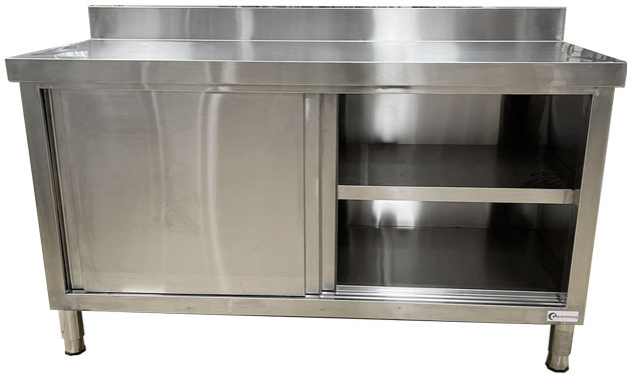

DIRECCIÓN:
Serrano 654, Santiago • Chile

HORARIO:
Lunes a viernes: 9:30 a 18:30 hrs.
Sábado: 10:00 a 14:00 hrs.

www.gastromaq.cl