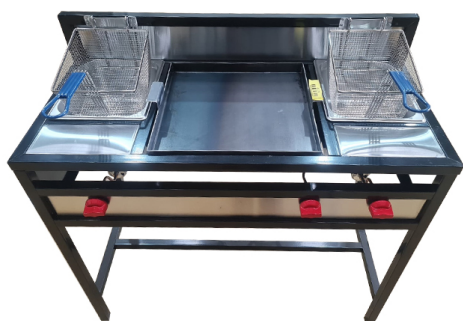

## LONCHERA 3 FUNCIONES FREIDORA-CHURRASQUERA- FREIDORA GASTROMAQ

SKU: 6110

- Lonchera 3 funciones.
- Freidora-Churrasquera-Freidora
- Producción a gas.

Categorías: [Loncheras](#)

### Medidas

Ancho: 108 cm.

Fondo: 52 cm.

Alto: 102 cm.

Peso: 30,45 kg.

DIRECCIÓN:  
Serrano 654, Santiago • Chile

HORARIO:  
Lunes a viernes: 9:30 a 18:30 hrs.  
Sábado: 10:00 a 14:00 hrs.

[www.gastromaq.cl](http://www.gastromaq.cl)