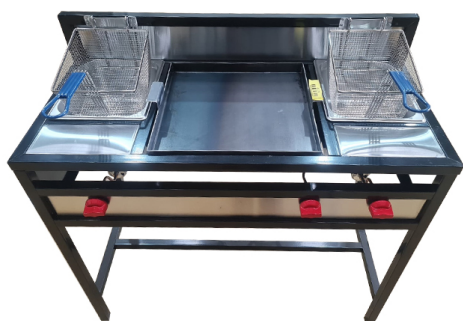

LONCHERA 3 FUNCIONES FREIDORA-CHURRASQUERA- FREIDORA GASTROMAQ

SKU: 6110

- Lonchera 3 funciones.
- Freidora-Churrasquera-Freidora
- Producción a gas.

Categorías: [Loncheras](#)

ESPECIFICACIONES TÉCNICAS

Medidas

Ancho: 108 cm.

Fondo: 52 cm.

Alto: 102 cm.

Peso: 30,45 kg.

DIRECCIÓN:
Serrano 654, Santiago • Chile

HORARIO:
Lunes a viernes: 9:30 a 18:30 hrs.
Sábado: 10:00 a 14:00 hrs.

www.gastromaq.cl

En equipos gastronómicos
somos la mejor alternativa