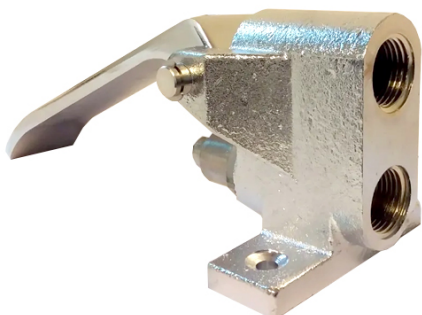

LLAVE RODILLA SIMPLE GASTROMAQ

SKU: 5918

- Material de gran resistencia y durabilidad.
- Material: Metálica bronce cromado
- Contenido: 1 Llave rodilla simple para agua fría
- Conexión: 1 conexión hi de 1/2 de salida.
- Cierre automático del pedal
- Color: Cromado

Categorías: [Llaves acción rodilla](#)

ESPECIFICACIONES TÉCNICAS

Contenido: 1 Llave rodilla simple para agua fría

Conexión: 1 conexión hi de 1/2 de salida.

DIRECCIÓN:
Serrano 654, Santiago • Chile

HORARIO:
Lunes a viernes: 9:30 a 18:30 hrs.
Sábado: 10:00 a 14:00 hrs.