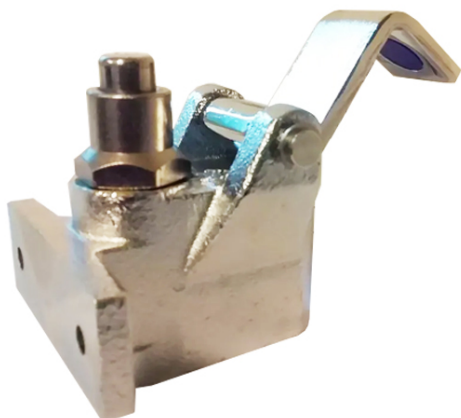

## LLAVE PEDAL SIMPLE GASTROMAQ

SKU: 5916

- Material de gran resistencia y durabilidad.
- Material: Bronce 100%
- Contenido: 1 llave pedal para agua fría
- Conexión con hilo de 1/2 hi
- Color: Cromado

Categorías: [Llaves acción pedal](#)

## ESPECIFICACIONES TÉCNICAS

Contenido: 1 llave pedal para agua fría  
Conexión con hilo de 1/2 hi

DIRECCIÓN:  
Serrano 654, Santiago • Chile

HORARIO:  
Lunes a viernes: 9:30 a 18:30 hrs.  
Sábado: 10:00 a 14:00 hrs.