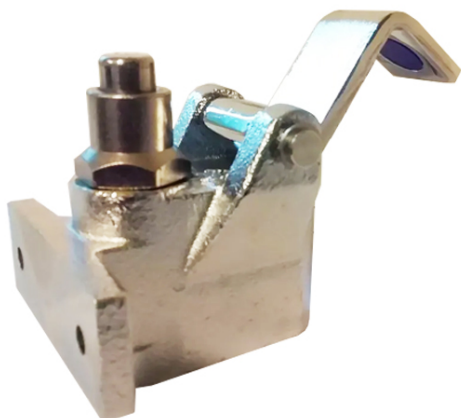

LLAVE PEDAL SIMPLE GASTROMAQ

Código: 5916

- Material de gran resistencia y durabilidad.
- Material: Bronce 100%
- Contenido: 1 llave pedal para agua fría
- Conexión con hilo de 1/2 hi
- Color: Cromado

Categorías: [Llaves acción pedal](#)

ESPECIFICACIONES TÉCNICAS

Contenido: 1 llave pedal para agua fría
Conexión con hilo de 1/2 hi

DIRECCIÓN:
Serrano 654, Santiago • Chile

HORARIO:
Lunes a viernes: 9:30 a 18:30 hrs.
Sábado: 10:00 a 14:00 hrs.