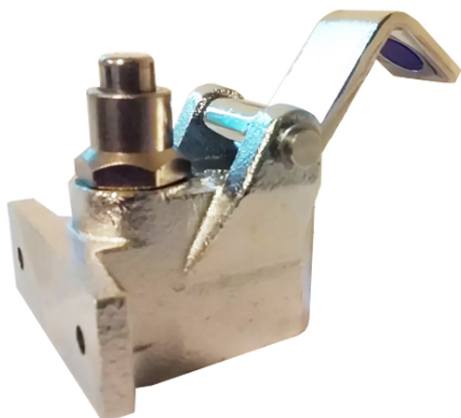

LLAVE PEDAL SIMPLE GASTROMAQ

CODIGO: 5916

- Material de gran resistencia y durabilidad.
- Material: Bronce 100%
- Contenido: 1 llave pedal para agua fría
- Conexión con hilo de 1/2 hi
- Color: Cromado

Categorías: [Llaves acción pedal](#)

ESPECIFICACIONES TÉCNICAS

Contenido: 1 llave pedal para agua fría
Conexión con hilo de 1/2 hi

DIRECCIÓN:
Serrano 654, Santiago • Chile

HORARIO:
Lunes a viernes: 9:30 a 18:30 hrs.
Sábado: 10:00 a 14:00 hrs.