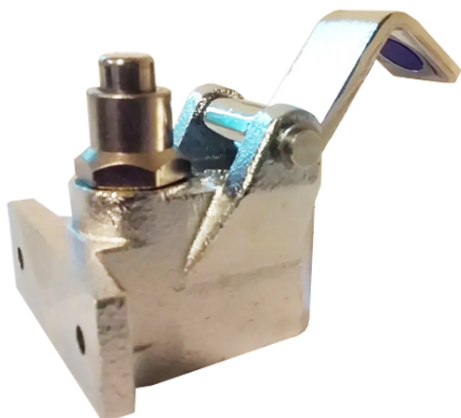

LLAVE PEDAL SIMPLE GASTROMAQ

SKU: 5916

- Material de gran resistencia y durabilidad.
- Material: Bronce 100%
- Contenido: 1 llave pedal para agua fría
- Conexión con hilo de 1/2 hi
- Color: Cromado

Categorías: [Llaves acción pedal](#)

ESPECIFICACIONES TÉCNICAS

Contenido: 1 llave pedal para agua fría
Conexión con hilo de 1/2 hi

DIRECCIÓN:
Serrano 654, Santiago • Chile

HORARIO:
Lunes a viernes: 9:30 a 18:30 hrs.
Sábado: 10:00 a 14:00 hrs.